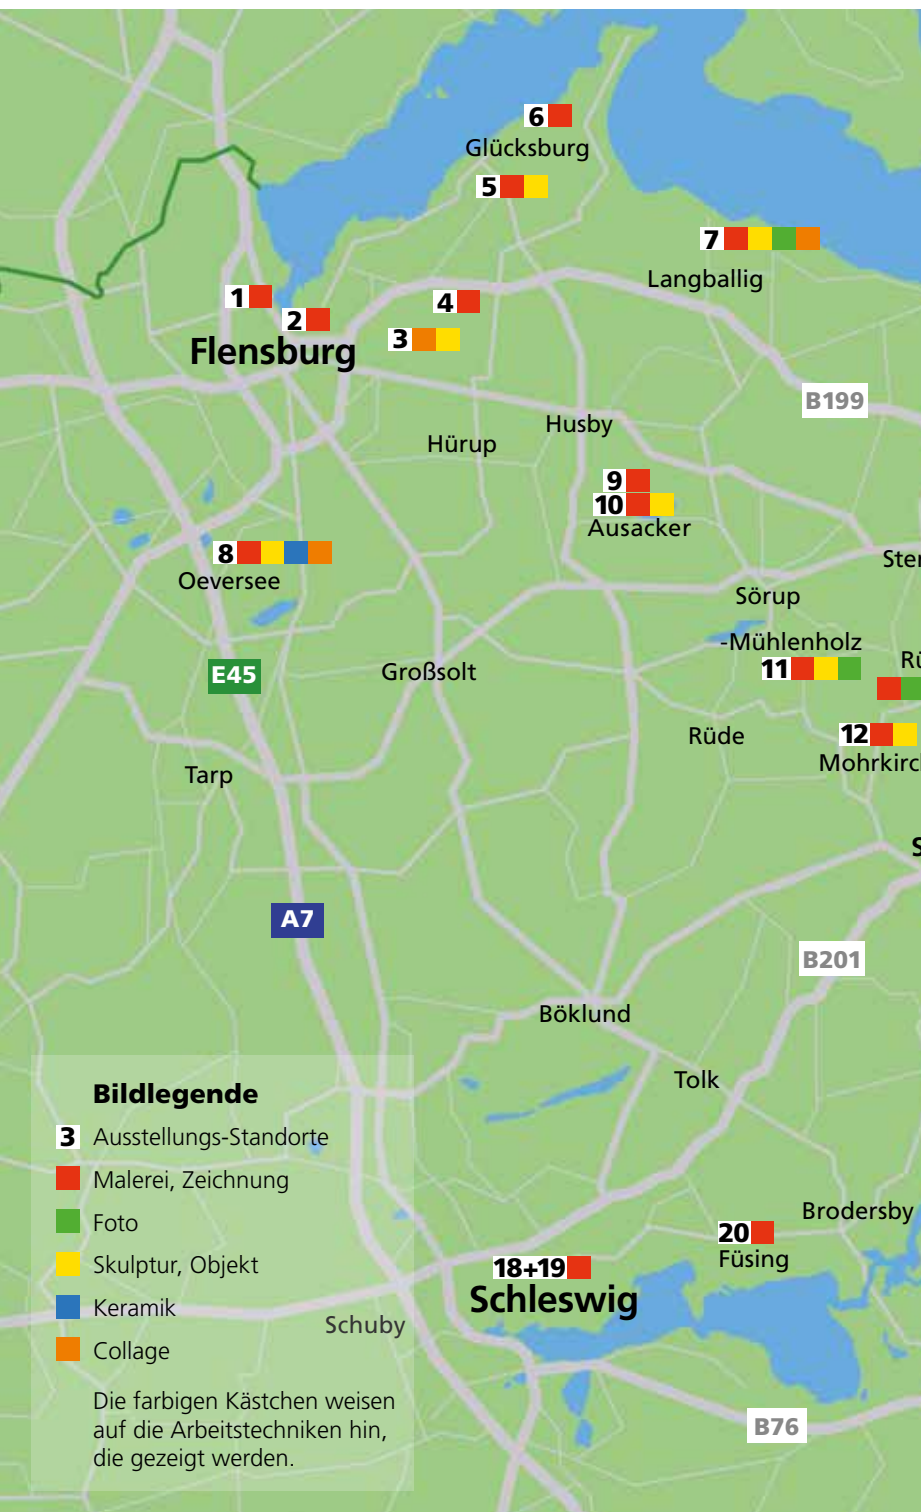

17
Thomas Stribick
Malerei; Landschaften und Pop-Surrealismus
Dorfstraße 14
24395 Rabenholz
Tel. 04643-187 874
www.thomas-anton.de

18
Atelieregemeinschaft Stadtfeld
Malerei, Text, Zeichnung
Kunstwerkstatt im
Mühlental 6 B
Hesterberg und Stadtfeld
gGmbH
Am Damm 2
24837 Schleswig
Tel. 04621-530 02 43

19
Anja Saalberg
Malerei
Drosselbart 11
24837 Schleswig
(Neubaugebiet Berender
Redder)
04621/5300777
Gast:
Birgit Jahn, Malerei
Sa. + So. jeweils 15.30 Uhr
Isabel Arff, poetry slam

19
Birgit Jahn
Malerei
Flensburg
Tel. 0176 536 11097
Gast bei Anja Saalberg

20
Heide Klencke
Künstlerin
MALEREI in Füsing
Meiereiweg 1
24882 Füsing / Schlei
Tel. 04622-180 095
www.malerei-klencke.de
Eindruck – Ausdruck – Experiment: Drucken in Aktion
Gäste: Stephanie Junker und Annette Petersen, Malerei und Druck

21
Marina Birkert
Malerei
Carlshöhe 60
24340 Eckernförde
www.atelier-carlshoehe.de
Gast:
Zaher Bille
So. Open-Air-Malerei
sowie von 11-17 Uhr
weitere offene Ateliers
in Carlshöhe 44 und 60

21
Zaher Bille
Malerei
Friesische Straße 82
24937 Flensburg
Tel. 0152 3404 2899
z.bille@hotmail.de
Gast bei Marina Birkert

22
Sabine Stanjek
Fotografie
Atelier Carlshöhe 60
24340 Eckernförde
Tel. 0172 4129 240
www.binoart.de
Sa. + So. ab 17 Uhr Diashow
So. Künstlerfest auf Carls-
höhe (Musik, Kunst-
aktionen, Skulpturen etc.)

Mit freundlicher Unterstützung von

Gestaltung: Selma Goebel, www.go-goebel.de

Offene Ateliers 2017

Samstag 10. Juni
Sonntag 11. Juni
11-18 Uhr

Kunstschaffende des Netzwerks Kunst im Norden öffnen ihre Ateliers